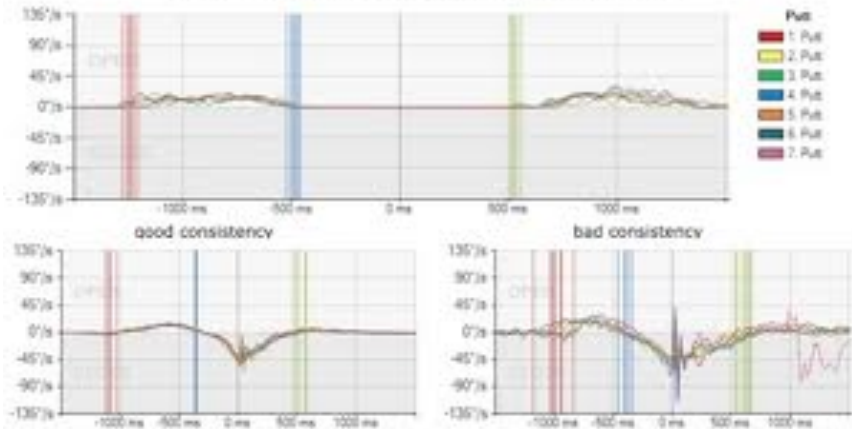

Your Open/Close Consistency (Rotation)